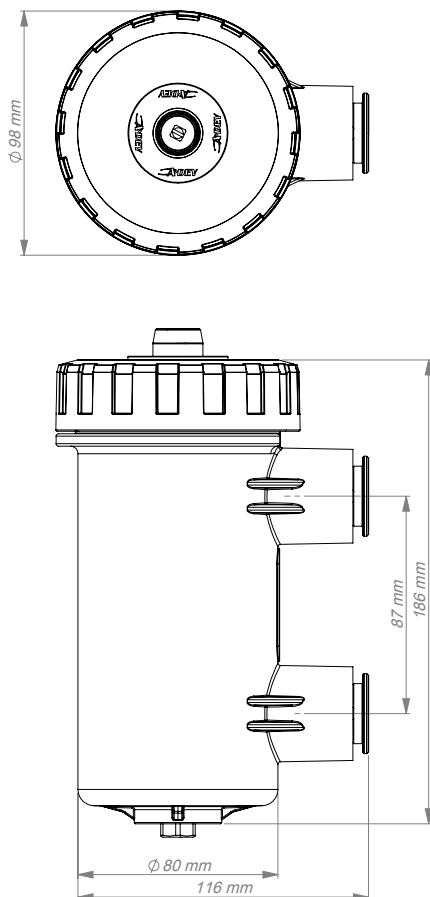

Caractéristiques techniques

Température maximale de fonctionnement: 95°C
Hauteur minimale d'installation: 244mm

Pression maximale de fonctionnement: 6 bar
Débit maximal : 50 L/min (3m³/h)

Filtre cylindrique