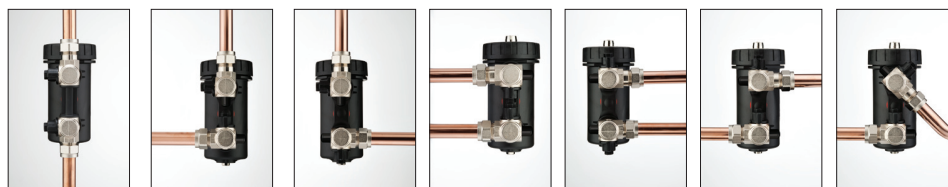

Pour garantir les meilleurs résultats sur les installations contaminées, nous recommandons de procéder à un nettoyage avec *MagnaCleanse* avant l'installation d'un filtre *MagnaClean*. Après un nettoyage ou un entretien, toujours protéger l'installation par une dose d'ADEY *MC1 Protector*.

Pour toute information complémentaire sur l'installation et l'entretien des filtres de la gamme ADEY *MagnaClean*, consultez le site www.adey.com