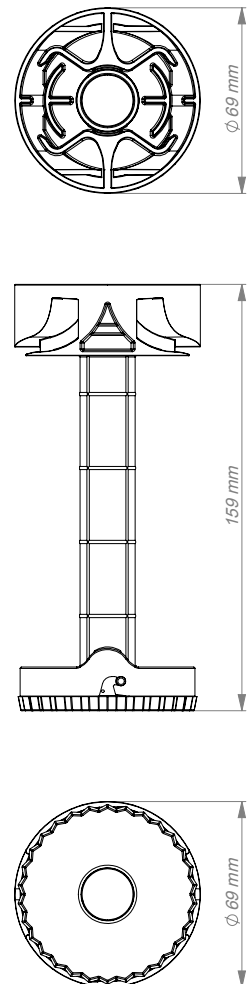

Caractéristiques techniques

Température maximale de fonctionnement: 95°C
Hauteur minimale d'installation: 244mm

Pression maximale de fonctionnement: 6 bar
Débit maximal : 50 L/min (3m³/h)

Filtre cylindrique

Fourreau PVC

Emballage et manipulation

Unités emballées individuellement, avec tous les composants inclus.

Entreposage

Aucune exigence spéciale d'entreposage.

Graphique de perte de charge

Description du produit