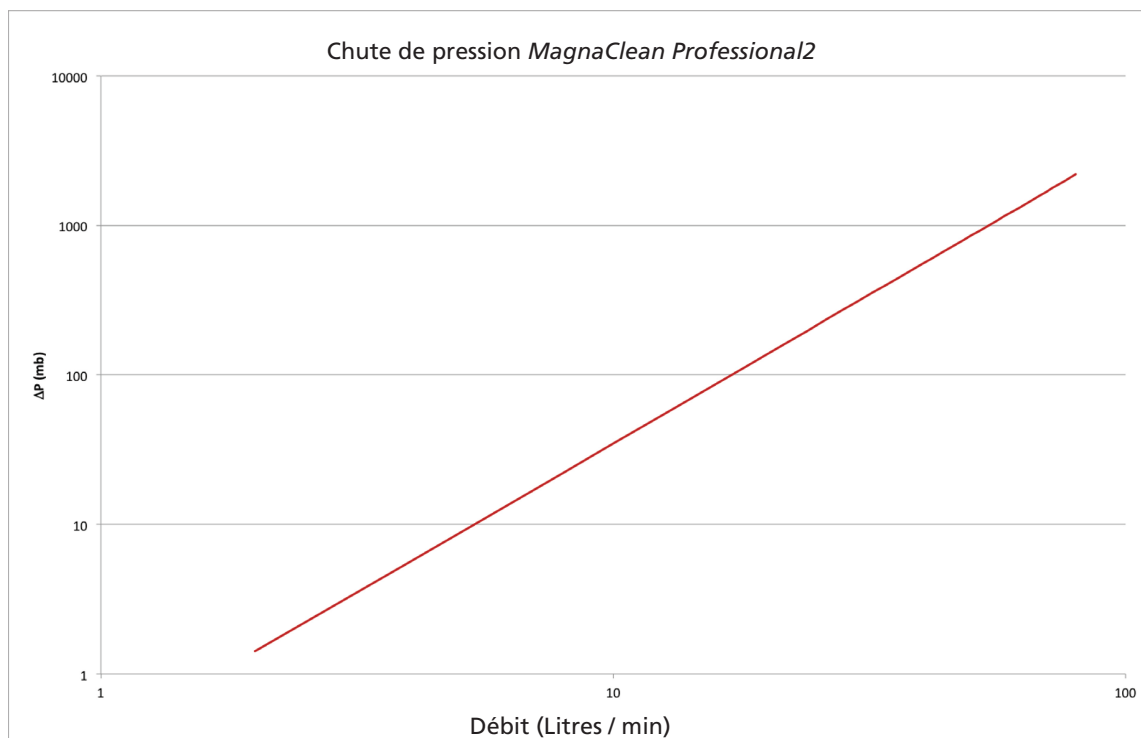

Graphique de perte de charge