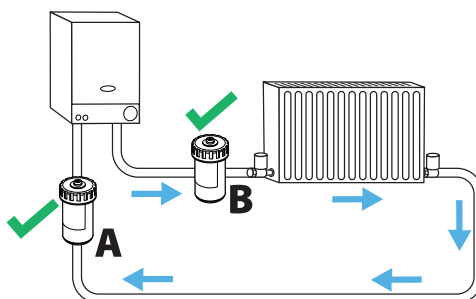

Description du produit

Filtre à installation rapide en ligne, efficace et rentable, assurant une excellente performance de filtration au premier passage, pour prolonger la durée de vie des installations domestiques de chauffage central à eau chaude et réduire les interventions d'entretien, les factures d'énergie et les émissions de gaz carbonique.

Pose possible sur le départ mais fortement recommandée sur le retour du chauffage

Applications

Grâce à la conception en ligne et les vannes 360° du *MagnaClean Professional2*, l'installateur dispose de nombreuses options d'installation, donc une plus grande flexibilité dans les endroits difficiles d'accès.