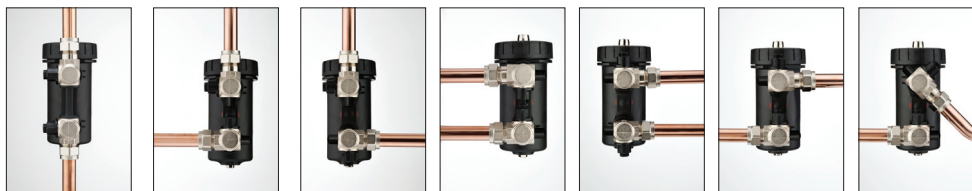

Pour garantir les meilleurs résultats sur les installations contaminées, nous recommandons de procéder à un nettoyage avec *MagnaCleanse* avant l'installation d'un filtre *MagnaClean*. Après un nettoyage ou un entretien, toujours protéger l'installation par une dose d'*ADEY MC1 Protector*.

Pour toute information complémentaire sur l'installation et l'entretien des filtres de la gamme ADEY *MagnaClean*, consultez le site www.adey.com