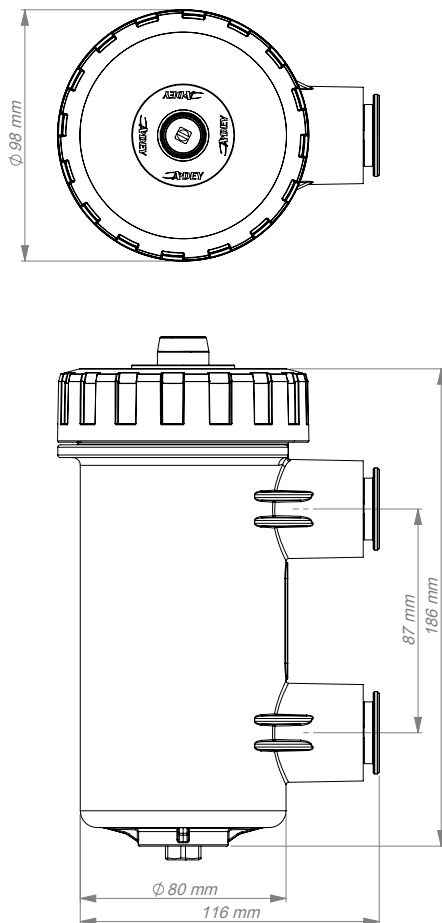

Caractéristiques techniques

Température maximale de fonctionnement: 95°C
Hauteur minimale d'installation: 244mm

Pression maximale de fonctionnement: 6 bar
Débit maximal : 50 L/min (3m³/h)

Filtre cylindrique