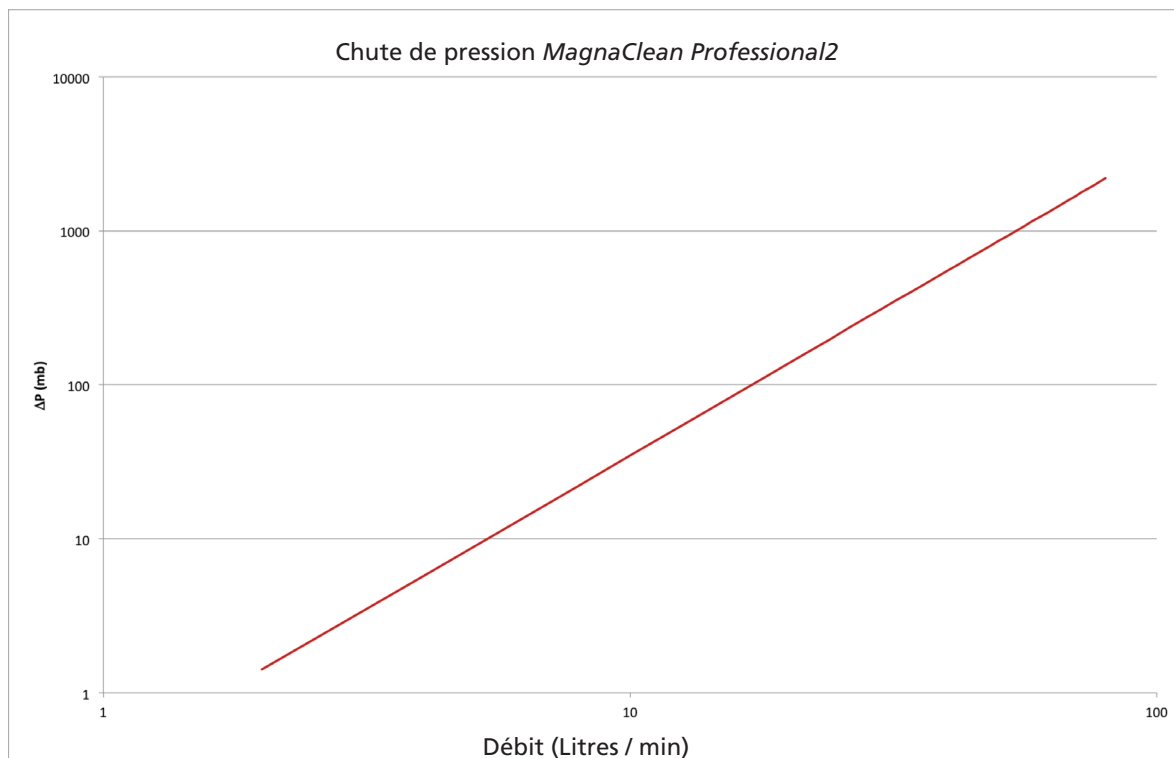

Graphique de perte de charge