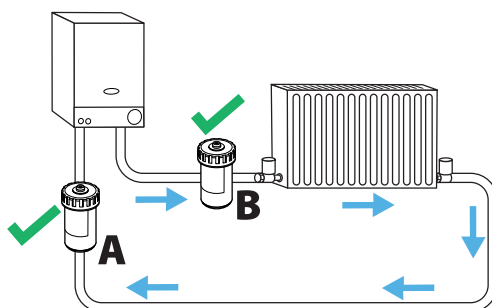

Description du produit

Filtre à installation rapide en ligne, efficace et rentable, assurant une excellente performance de filtration au premier passage, pour prolonger la durée de vie des installations domestiques de chauffage central à eau chaude et réduire les interventions d'entretien, les factures d'énergie et les émissions de gaz carbonique.

Pose possible sur le départ mais fortement recommandée sur le retour du chauffage

Applications

Grâce à la conception en ligne et les vannes 360° du *MagnaClean Professional2*, l'installateur dispose de nombreuses options d'installation, donc une plus grande flexibilité dans les endroits difficiles d'accès.