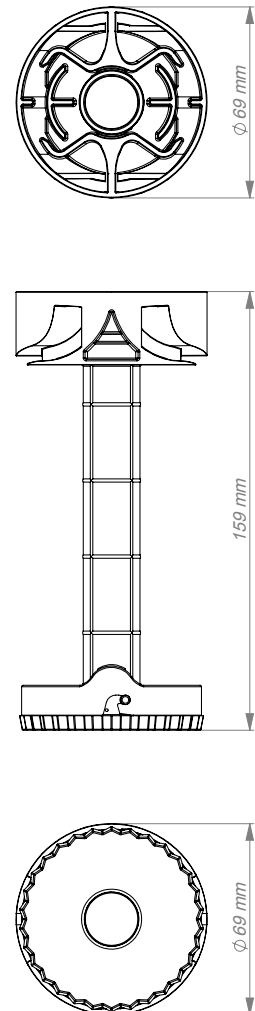

Caractéristiques techniques

Température maximale de fonctionnement: 95°C
Hauteur minimale d'installation: 244mm

Pression maximale de fonctionnement: 6 bar
Débit maximal : 50 L/min (3m³/h)

Filtre cylindrique

Fourreau PVC

Emballage et manipulation

Unités emballées individuellement, avec tous les composants inclus.

Entreposage

Aucune exigence spéciale d'entreposage.

Graphique de perte de charge

Description du produit